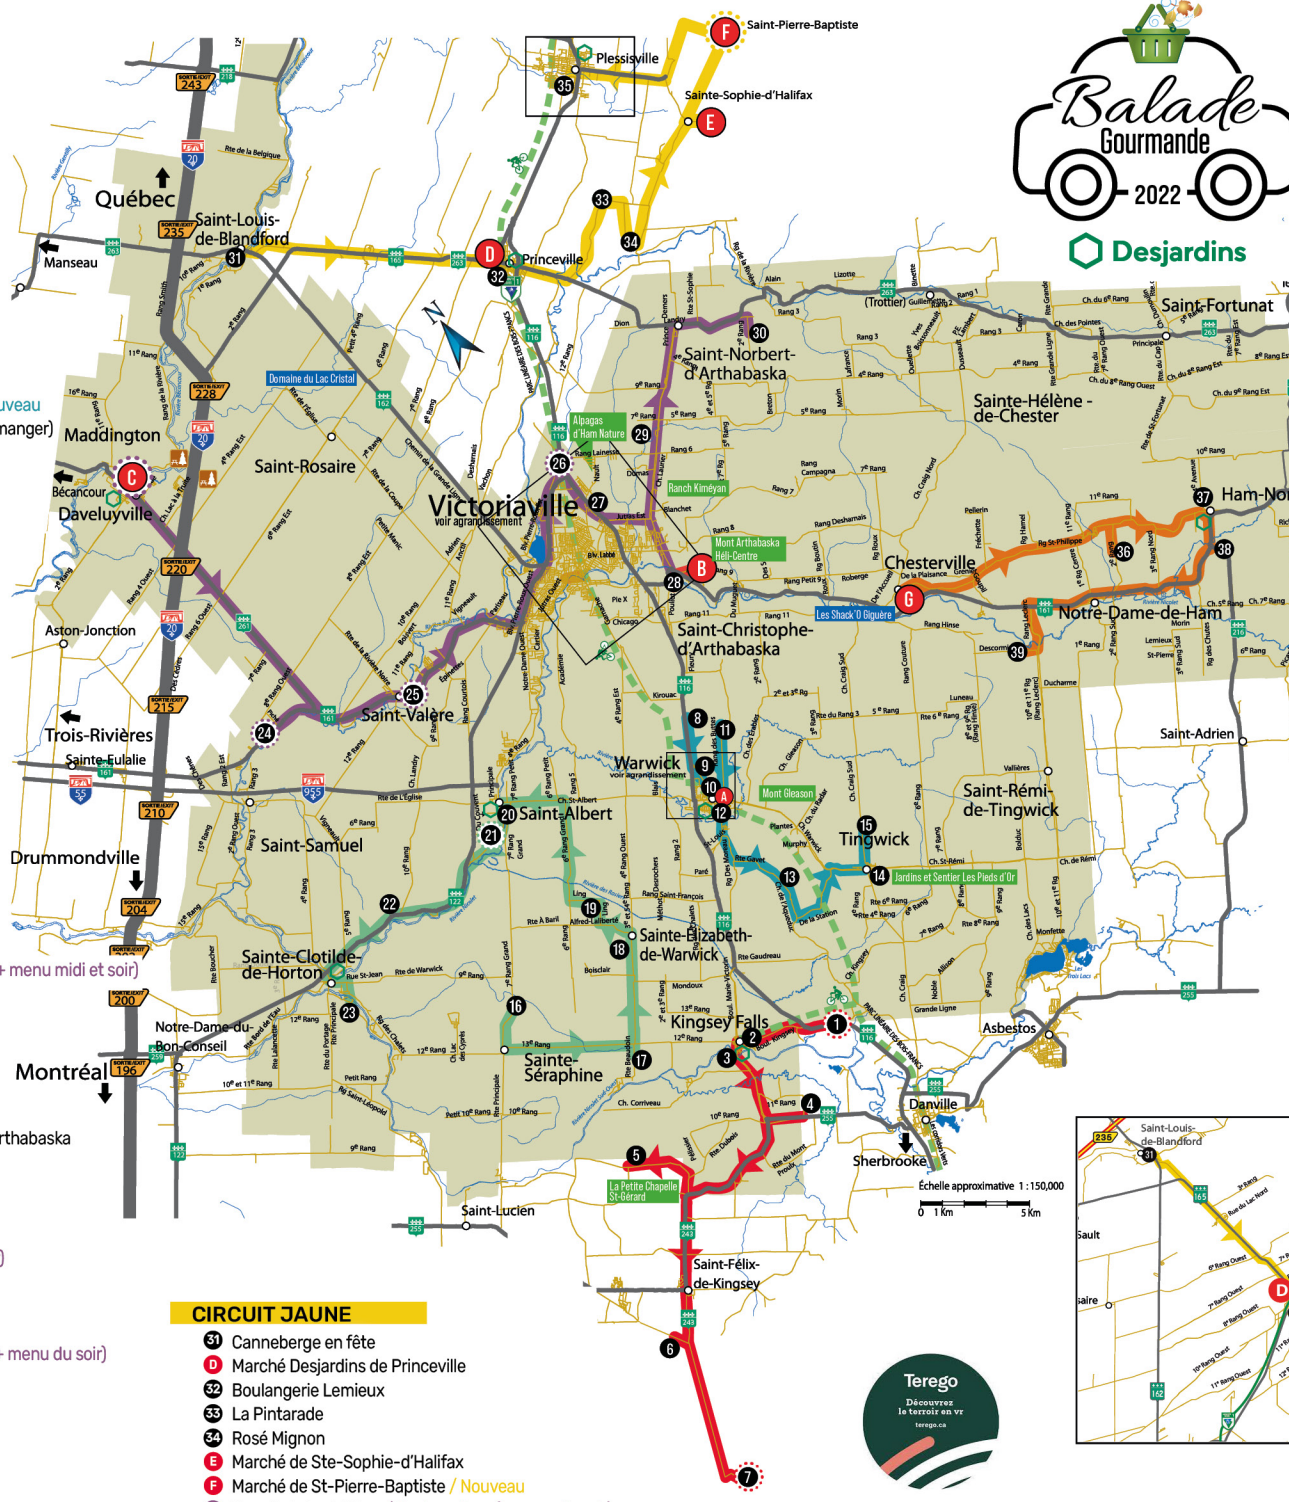

CIRCUIT MAUVE

- 24 Marché de Daveluyville / **Nouveau**
- 25 Fromagerie Phoenix - L'Érable Rouge / **Nouveau (+ menu midi et soir)**
- 26 Vignoble Terre de passions / **Nouveau**
- 27 Distillerie Euclide / **Nouveau**
- 28 Boulangerie-Pâtisserie Déli'Suisse
- 29 Alpagas d'Ham Nature / **Attrait / Nouveau**
- 30 Mont Arthabaska / **Attrait**
- 31 Héli Centre / **Attrait**
- 32 Marché Desjardins de produits régionaux | Mont Arthabaska
- 33 Boucherie de la ferme
- 34 Ranch Kiméyan / **Attrait**
- 35 Moulin La Pierre
- 36 Miel Gardner
- 37 Complexe Évasion / **Restaurateur (+ menu du soir)**
- 38 Les Beignes du Cœur / **Restaurateur**
- 39 Jardin des Rendez-vous / **Attrait**
- 40 Maison d'école du rang Cinq-Chicots / **Attrait**
- 41 Hôtel Le Victorin / **Restaurateur (+ menu du soir)**
- 42 Quality Inn & Suites Victoriaville / **Hébergement**

CIRCUIT ORANGE

- 6 Marché de Chesterville
- 36 Le sureau de la d'Ham
- 37 Douce Folie Gourmande / **Nouveau**
- 38 La Grange Pardue
- 39 Domaine La Josiane | Crystalina et les plaisirs gourmands
- 40 Les Shack'O Giguère / **Hébergement**

CIRCUIT JAUNE

- 31 Canneberge en fête
- 32 Marché Desjardins de Princeville
- 33 Boulangerie Lemieux
- 34 La Pintarade
- 35 Marché de Ste-Sophie-d'Halifax
- 36 Marché de St-Pierre-Baptiste / **Nouveau**
- 37 Manoir du lac William / **Restaurateur (+ menu du soir)**
- 38 Carrefour de l'Érable / **Attrait / Nouveau**
- 39 Microbrasserie Jackalhop (+ menu du soir)
- 40 Camping Domaine du Lac Cristal / **Hébergement**