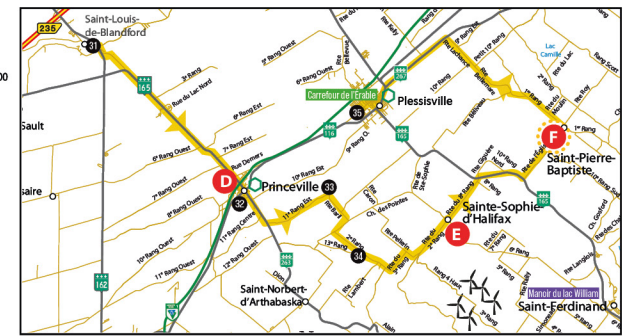

Échelle approximative 1 : 150,000
0 1 km 5 km

Créez votre circuit / information baladegourmande.ca