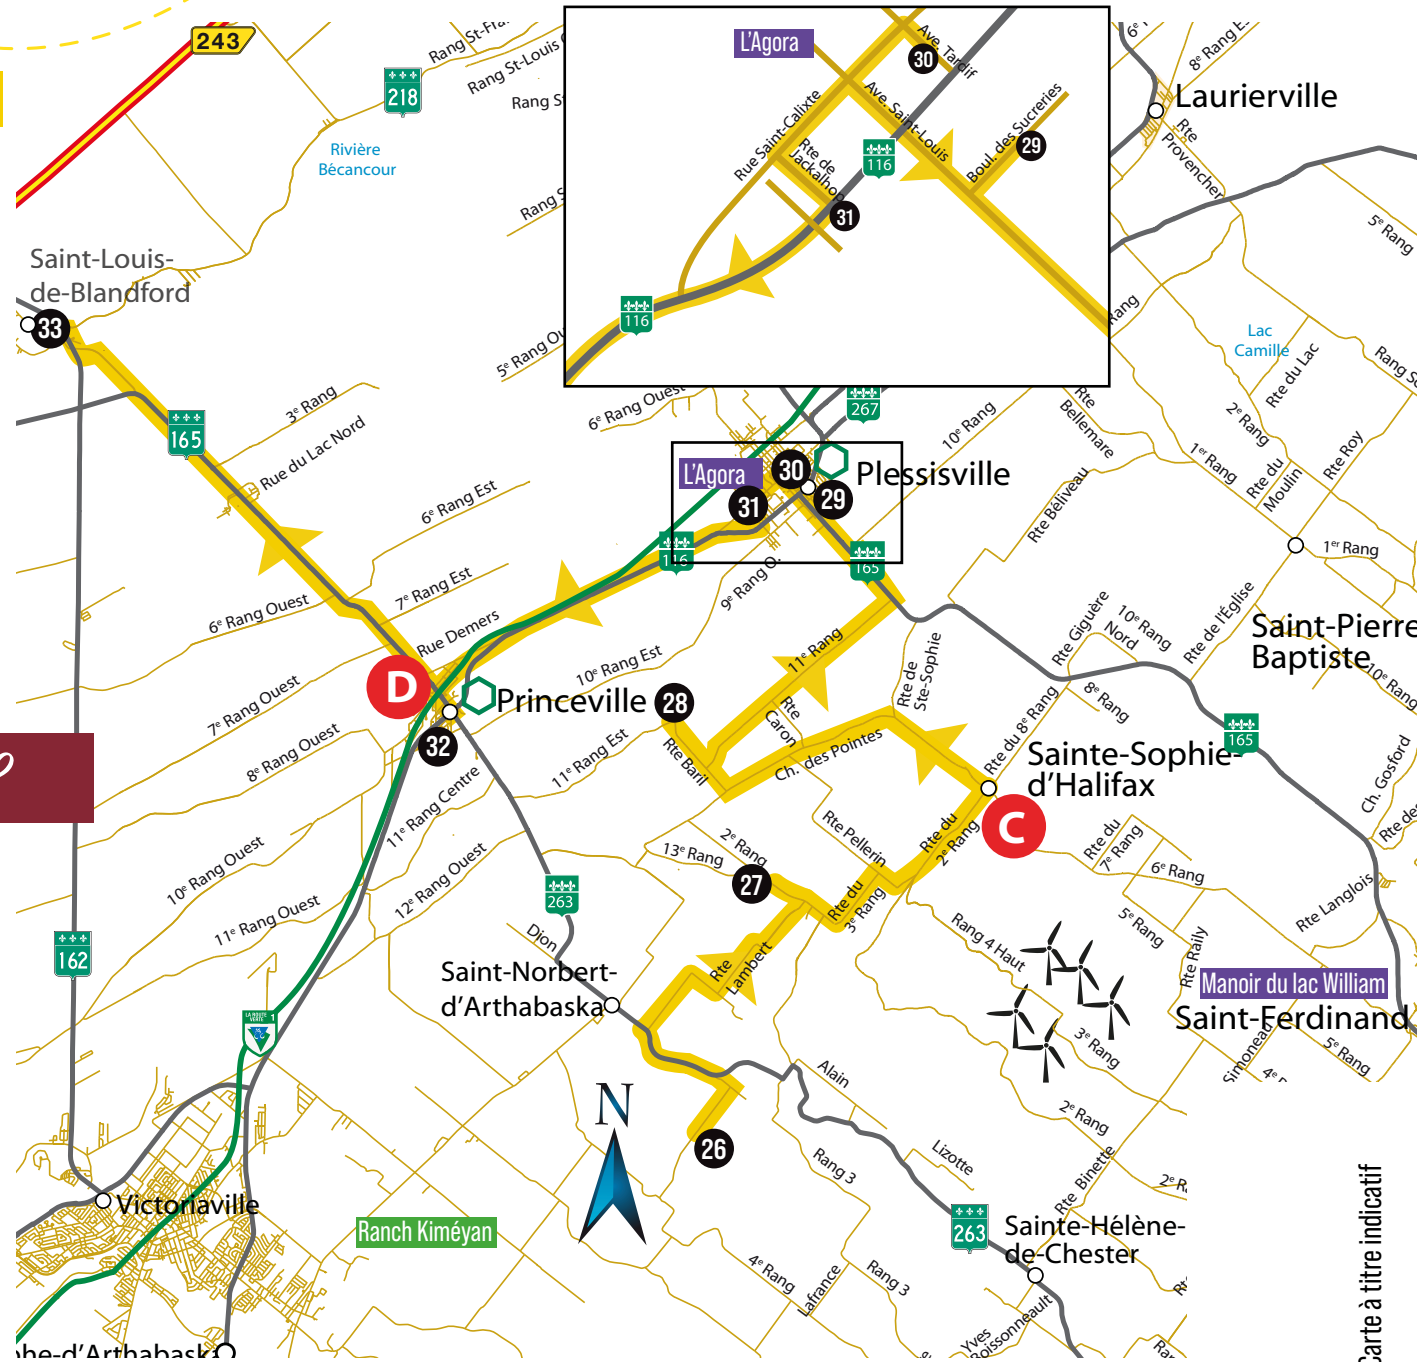

CIRCUIT JAUNE

- Ranch Kiméyan / **Attrait**
- 26 Miel Gardner senc
- 27 Rosé Mignon
- C Marché de Sainte-Sophie d'Halifax
- Manoir du Lac William / **Restaurateur**
- 28 La Pintarade / **Nouveau**
- 29 Vrac de Choix / **Nouveau**
- 30 Jardinerie Fortier / **Nouveau**
- L'Agora / **Restaurateur / Nouveau**
- 31 Microbrasserie Jackalhop / **Nouveau**
- 32 Boulangerie Lemieux
- D Marché Desjardins de Princeville
- 33 Canneberge en fête!

Avez-vous votre Passeport BG?

Carte à titre indicatif